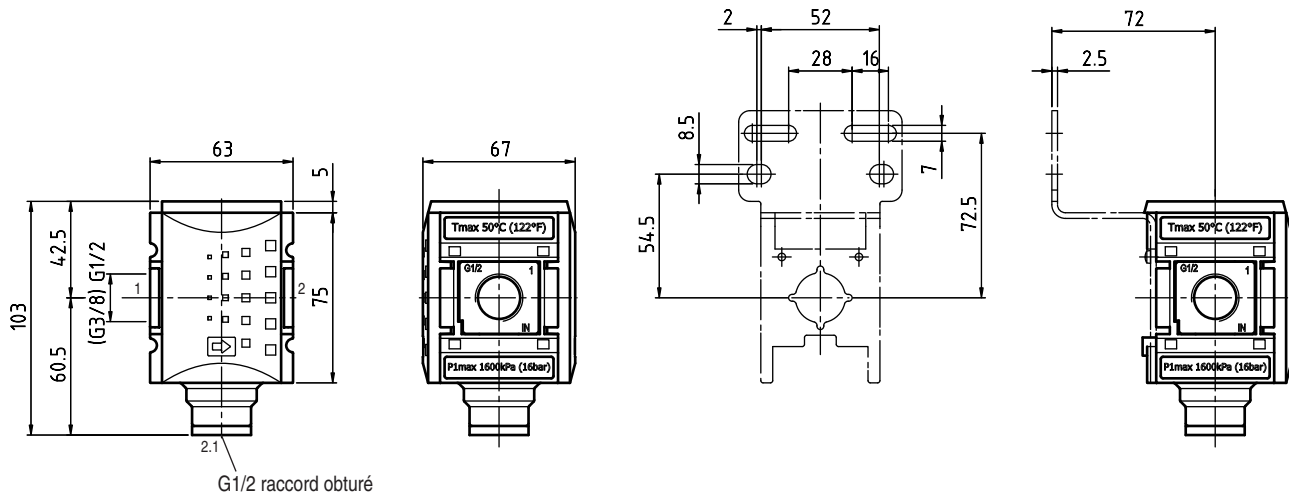

Série modulaire FUTURA | Clapet anti-retour - Taille 2

Courbes de débit

Débit nominal (1 → 2)

Débit nominal (1 → 2.1)

Exemples d'emploi

Accessoires

Jeu d'assemblage

Type: KOP.2

Équerre de fixation (vis incluses)

Type: BW.2

Jeu d'assemblage montage mural

Type: KOP.2K