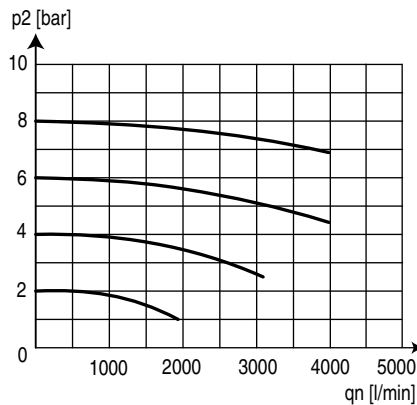

Série modulaire FUTURA | Clapet anti-retour - Taille 2

Courbes de débit

Débit nominal (1 → 2)

Débit nominal (1 → 2.1)

Exemples d'emploi

Accessoires

Jeu d'assemblage

Type: KOP.2