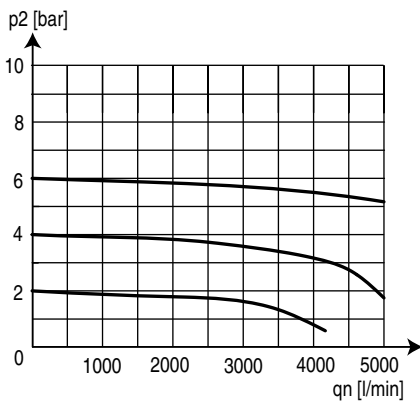

Série modulaire FUTURA | Clapet anti-retour - Taille 2

Courbes de débit

Débit nominal (1 → 2)

Débit nominal (1 → 2.1)

Exemples d'emploi

Accessoires

Jeu d'assemblage

Type: KOP.2