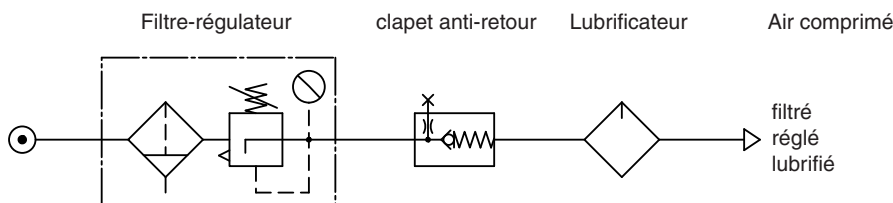

Série modulaire FUTURA | Clapet anti-retour - Taille 2

Courbes de débit

Débit nominal (1 → 2)

Débit nominal (1 → 2.1)

Exemples d'emploi

Accessoires

Jeu d'assemblage

Type: KOP.2

Équerre de fixation (vis incluses)

Type: BW.2

Jeu d'assemblage montage mural

Type: KOP.2K