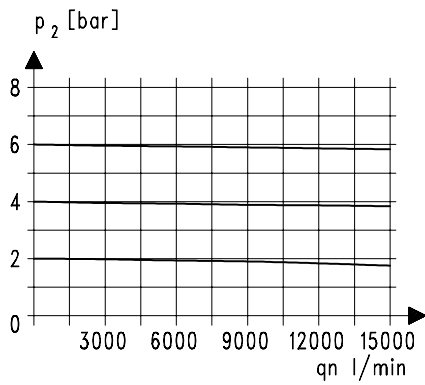

Série modulaire MULTI-FIX | Vanne à bille - Taille 5

Courbes de débit

Accessoires

Plaque de
connection

Type: AP.54
AP.55