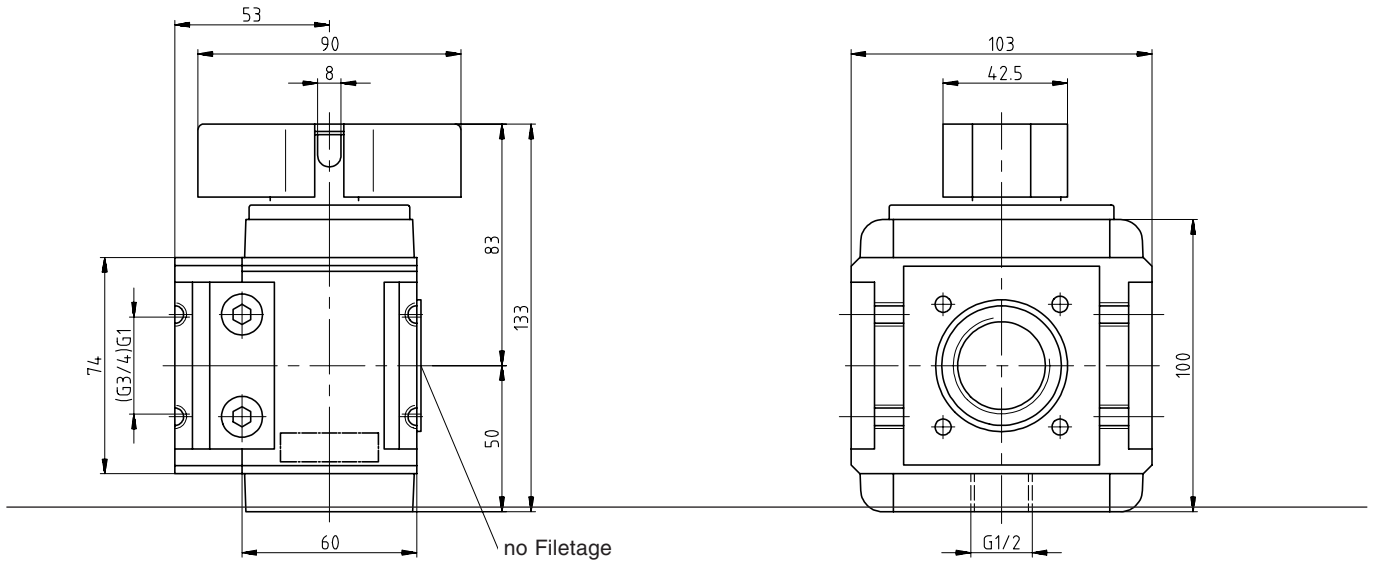

Série modulaire MULTI-FIX | Vanne à bille - Taille 5

Courbes de débit

Accessoires

Plaque de
connection

Type: AP.54
AP.55