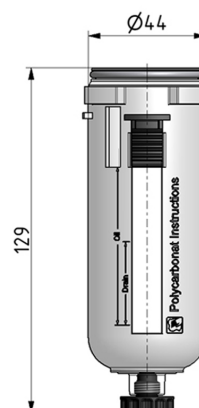

# Série modulaire FUTURA | Cuve plastique avec purge - taille 2

BE.2-H semi-automatique

BE.2.AM10 automatique