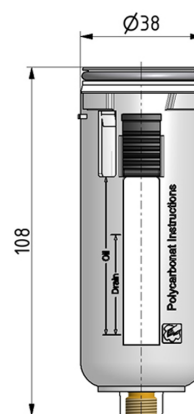

# Série modulaire FUTURA | Cuve métallique pour lubrificateur

BE.1.H-LUB

BE.2.H-LUB

BE.4.H-LUB