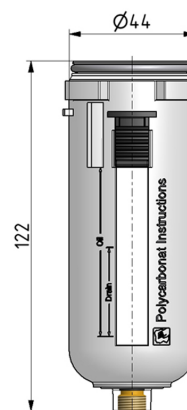

# Série modulaire FUTURA | Cuve métallique pour lubrificateur

BE.1.H-LUB

BE.2.H-LUB

BE.4.H-LUB