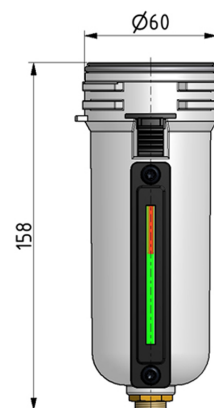

Série modulaire FUTURA | Cuve métallique avec purge et niveau - taille 4

BE.4-HC semi-automatique

BE.4.HC.AM10 semi-automatique