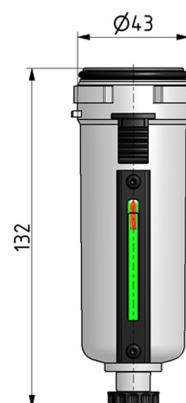

Série modulaire FUTURA | Cuve métallique avec purge et niveau - taille 2

BE.2-HC semi-automatique

BE.2.HC.AM10 semi-automatique