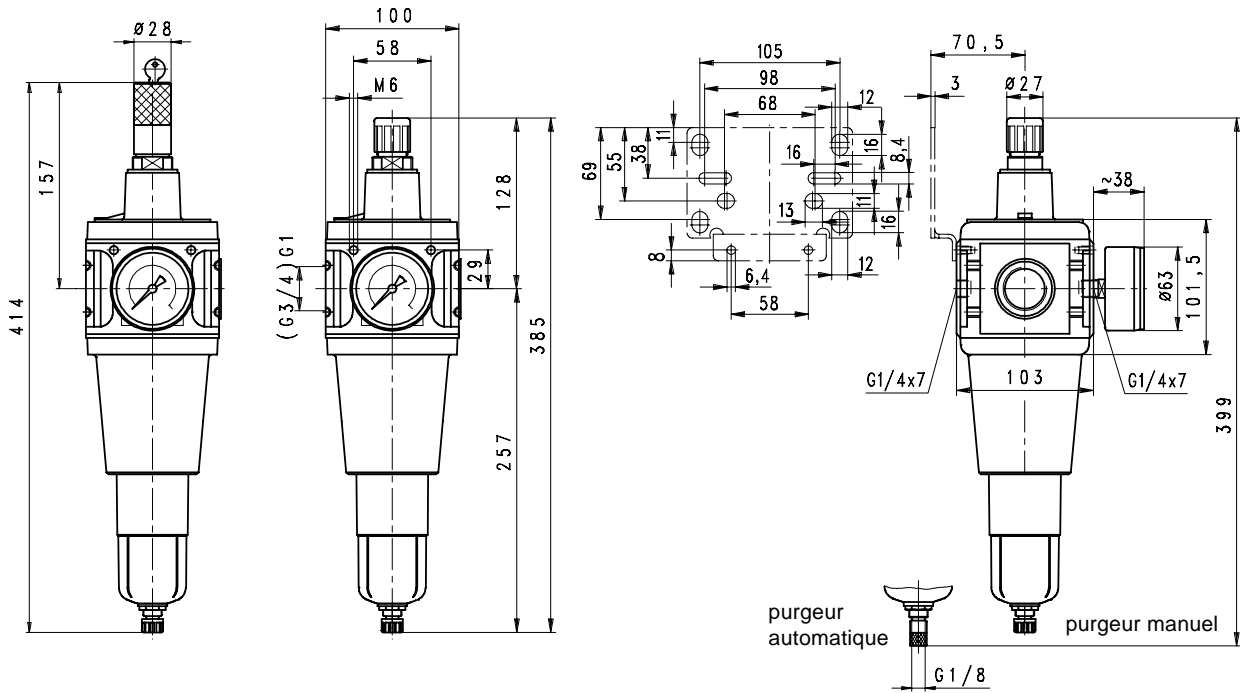

Série modulaire MULTI-FIX | Filtre régulateur - Taille 5

Courbes de débit

Hystérésis

Accessoires

Manomètre

Type:
G 63. 3/ 6 R
G 63. 6/10 R
G 63.10/16 R
G 63.16/25 R

Protection métallique

Type: C.33-45

Ressort

Type:
0,1- 3: C.11-81
0,2- 6: C.11-82
0,5-16: C.11-66

Cuve métallique

Type: BC.33 M

Coude

Type: ZW.55

Élément filtrant

Type:
8 μ m: C.55-26