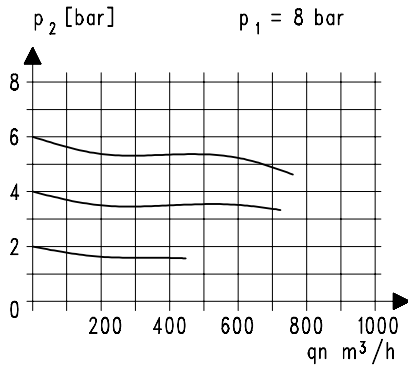

Série modulaire MULTI-FIX | Filtre régulateur - Taille 5

Courbes de débit

Hystérésis

Accessoires

Manomètre

Type:
G 63. 3/ 6 R
G 63. 6/10 R
G 63.10/16 R
G 63.16/25 R

Protection métallique

Type: C.33-45

Ressort

Type:
0,1- 3: C.11-81
0,2- 6: C.11-82
0,5-16: C.11-66

Cuve métallique

Type: BC.33 M

Coude

Type: ZW.55

Élément filtrant

Type:
8 μ m: C.55-26