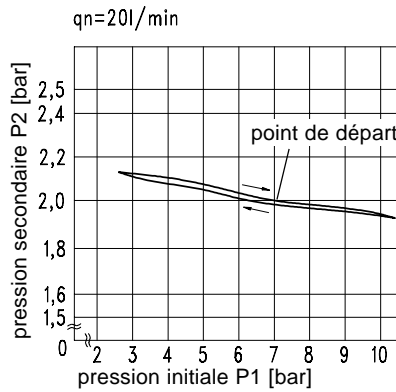

Série modulaire MULTI-FIX | Filtre régulateur - Taille 5

Courbes de débit

Hystérésis

Accessoires

Manomètre

Type:
G 63. 3/ 6 R
G 63. 6/10 R
G 63.10/16 R
G 63.16/25 R

Protection métallique

Type: C.33-45

Ressort

Type:
0,1- 3: C.11-81
0,2- 6: C.11-82
0,5-16: C.11-66

Cuve métallique

Type: BC.33 M

Coude

Type: ZW.55

Élément filtrant

Type:
8 μ m: C.55-26