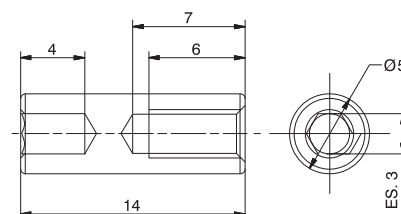

SUB . **D25** . **03** . **10**

FONCTION

D25 = 25 connexions
D37 = 37 connexions

LONGUEUR

00 = à câbler
03 = 3 m
05 = 5 m
10 = 10 m

CONNECTEUR

10 = en ligne
90 = à 90°
D25 = rallonge

S.BD

BOUCHON DIAPHRAGME

S.KT.M3.ECR

KIT ÉCROU DE FIXATION M3 (comprend 6 écrous)

S.KT.M3.TI

KIT TIRANT M3 (comprend 3 tirants)

Nombre d'emplacement

Nbre d'emplacement	2	4	6	8	10	12	14	16	18	20	22	24	26	28	30	32
L en mm	68	93	118	143	168	193	218	243	268	293	318	343	368	393	418	443

MV.11PC00.

SILENCIEUX

06 = Ø6 mm
10 = Ø10 mm

CONNECTEUR SUB-D 25

CONNECTEUR & CORRESPONDANCE

Connecteur en ligne

Connecteur à 90°

PIN	COULEURS FILS	WIRE COLOR
1	blanc	white
2	marron	brown
3	vert	green
4	jaune	yellow
5	gris	grey
6	rose	pink
7	bleu	blue
8	rouge	red
9	noir	black
10	violet	violet
11	gris/rose	grey/pink
12	rouge/bleu	red/blue
13	blanc/vert	white/green
14	marron/vert	brown/green
15	blanc/jaune	white/yellow
16	jaune/marron	yellow/brown
17	blanc/gris	white/grey
18	gris/marron	grey/brown
19	blanc/rose	white/pink
20	rose/marron	pink/brown
21	blanc/bleu	white/blue
22	marron/bleu	brown/blue
23	blanc/rouge	white/red
24	marron/rouge	brown/red
25	blanc/noir	white/black