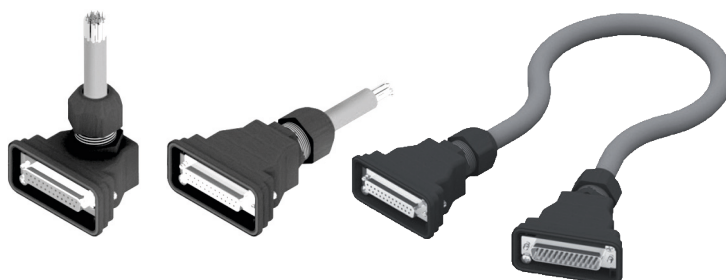

SUB . **D25** . **03** . **10**

FONCTION

D25 = 25 connexions
D37 = 37 connexions

LONGUEUR

00 = à câbler
03 = 3 m
05 = 5 m
10 = 10 m

CONNECTEUR

10 = en ligne
90 = à 90°
D25 = rallonge

S.BD

BOUCHON DIAPHRAGME

S.KT.M3.ECR

KIT ÉCROU DE FIXATION M3 (comprend 6 écrous)

S.KT.M3.TI

KIT TIRANT M3 (comprend 3 tirants)

Nombre d'emplacement

Nbre d'emplacement	2	4	6	8	10	12	14	16	18	20	22	24	26	28	30	32
L en mm	68	93	118	143	168	193	218	243	268	293	318	343	368	393	418	443

MV.11PC00.

SILENCIEUX

06 = Ø6 mm
10 = Ø10 mm

CONNECTEUR SUB-D 25

CONNECTEUR & CORRESPONDANCE

Connecteur en ligne

Connecteur à 90°

PIN	COULEURS FILS	WIRE COLOR
1	blanc	white
2	marron	brown
3	vert	green
4	jaune	yellow
5	gris	grey
6	rose	pink
7	bleu	blue
8	rouge	red
9	noir	black
10	violet	violet
11	gris/rose	grey/pink
12	rouge/bleu	red/blue
13	blanc/vert	white/green
14	marron/vert	brown/green
15	blanc/jaune	white/yellow
16	jaune/marron	yellow/brown
17	blanc/gris	white/grey
18	gris/marron	grey/brown
19	blanc/rose	white/pink
20	rose/marron	pink/brown
21	blanc/bleu	white/blue
22	marron/bleu	brown/blue
23	blanc/rouge	white/red
24	marron/rouge	brown/red
25	blanc/noir	white/black