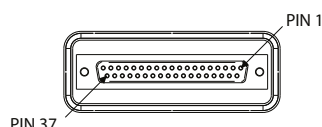

MV.11PC00.

SILENCIEUX

06 = Ø6 mm
10 = Ø10 mm

CONNECTEUR SUB-D 25

CONNECTEUR & CORRESPONDANCE

Connecteur en ligne

Connecteur à 90°

PIN	COULEURS FILS	WIRE COLOR
1	blanc	white
2	marron	brown
3	vert	green
4	jaune	yellow
5	gris	grey
6	rose	pink
7	bleu	blue
8	rouge	red
9	noir	black
10	violet	violet
11	gris/rose	grey/pink
12	rouge/bleu	red/blue
13	blanc/vert	white/green
14	marron/vert	brown/green
15	blanc/jaune	white/yellow
16	jaune/marron	yellow/brown
17	blanc/gris	white/grey
18	gris/marron	grey/brown
19	blanc/rose	white/pink
20	rose/marron	pink/brown
21	blanc/bleu	white/blue
22	marron/bleu	brown/blue
23	blanc/rouge	white/red
24	marron/rouge	brown/red
25	blanc/noir	white/black

Sous réserve de modifications.

sopra-pneumatic.com

CONNECTEUR SUB-D 37

CONNECTEUR & CORRESPONDANCE

Connecteur en ligne

Connecteur à 90°

PIN	COULEURS FILS	WIRE COLOR
1	blanc	white
2	marron	brown
3	vert	green
4	jaune	yellow
5	gris	grey
6	rose	pink
7	bleu	blue
8	rouge	red
9	noir	black
10	violet	violet
11	gris/rose	grey/pink
12	rouge/bleu	red/blue
13	blanc/vert	white/green
14	marron/vert	brown/green
15	blanc/jaune	white/yellow
16	jaune/marron	yellow/brown
17	blanc/gris	white/grey
18	gris/marron	grey/brown
19	blanc/rose	white/pink
20	rose/marron	pink/brown
21	blanc/bleu	white/blue
22	marron/bleu	brown/blue
23	blanc/rouge	white/red
24	marron/rouge	brown/red
25	blanc/noir	white/black
26	marron/noir	brown/black
27	gris/vert	gray/green
28	jaune/gris	yellow/grey
29	rose/vert	pink/green
30	jaune/rose	yellow/pink
31	vert/bleu	green/blue
32	jaune/bleu	yellow/blue
33	vert/rouge	green/red
34	jaune/rouge	yellow/red
35	vert/noir	green/black
36	jaune/noir	yellow/black
37	gris/bleu	gray/blue