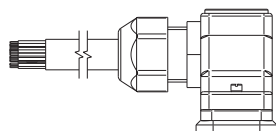

BOUCHON DIAPHRAGME

S.KT.M3.ECR

KIT ÉCROU DE FIXATION M3 (comprend 6 écrous)

S.KT.M3.TI

KIT TIRANT M3 (comprend 3 tirants)

Nombre d'emplacement

Nbre d'emplacement	2	4	6	8	10	12	14	16	18	20	22	24	26	28	30	32
L en mm	68	93	118	143	168	193	218	243	268	293	318	343	368	393	418	443

MV.11PC00.

SILENCIEUX

06 = Ø6 mm
10 = Ø10 mm

CONNECTEUR SUB-D 25

CONNECTEUR & CORRESPONDANCE

Connecteur en ligne

Connecteur à 90°

PIN	COULEURS FILS	WIRE COLOR
1	blanc	white
2	marron	brown
3	vert	green
4	jaune	yellow
5	gris	grey
6	rose	pink
7	bleu	blue
8	rouge	red
9	noir	black
10	violet	violet
11	gris/rose	grey/pink
12	rouge/bleu	red/blue
13	blanc/vert	white/green
14	marron/vert	brown/green
15	blanc/jaune	white/yellow
16	jaune/marron	yellow/brown
17	blanc/gris	white/grey
18	gris/marron	grey/brown
19	blanc/rose	white/pink
20	rose/marron	pink/brown
21	blanc/bleu	white/blue
22	marron/bleu	brown/blue
23	blanc/rouge	white/red
24	marron/rouge	brown/red
25	blanc/noir	white/black

Sous réserve de modifications.

sopra-pneumatic.com

CONNECTEUR SUB-D 37

CONNECTEUR & CORRESPONDANCE

Connecteur en ligne

Connecteur à 90°

PIN	COULEURS FILS	WIRE COLOR
1	blanc	white
2	marron	brown
3	vert	green
4	jaune	yellow
5	gris	grey
6	rose	pink
7	bleu	blue
8	rouge	red
9	noir	black
10	violet	violet
11	gris/rose	grey/pink
12	rouge/bleu	red/blue
13	blanc/vert	white/green
14	marron/vert	brown/green
15	blanc/jaune	white/yellow
16	jaune/marron	yellow/brown
17	blanc/gris	white/grey
18	gris/marron	grey/brown
19	blanc/rose	white/pink
20	rose/marron	pink/brown
21	blanc/bleu	white/blue
22	marron/bleu	brown/blue
23	blanc/rouge	white/red
24	marron/rouge	brown/red
25	blanc/noir	white/black
26	marron/noir	brown/black
27	gris/vert	gray/green
28	jaune/gris	yellow/grey
29	rose/vert	pink/green
30	jaune/rose	yellow/pink
31	vert/bleu	green/blue
32	jaune/bleu	yellow/blue
33	vert/rouge	green/red
34	jaune/rouge	yellow/red
35	vert/noir	green/black
36	jaune/noir	yellow/black
37	gris/bleu	gray/blue