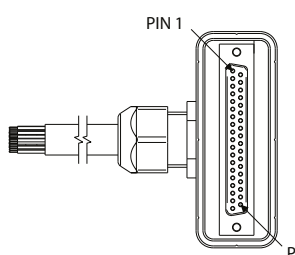

BOUCHON DIAPHRAGME

S.KT.M3.ECR

KIT ÉCROU DE FIXATION M3 (comprend 6 écrous)

S.KT.M3.TI

KIT TIRANT M3 (comprend 3 tirants)

Nombre d'emplacement

Nbre d'emplacement	2	4	6	8	10	12	14	16	18	20	22	24	26	28	30	32
L en mm	68	93	118	143	168	193	218	243	268	293	318	343	368	393	418	443

MV.11PC00.

SILENCIEUX

06 = Ø6 mm
10 = Ø10 mm

CONNECTEUR SUB-D 25

CONNECTEUR & CORRESPONDANCE

Connecteur en ligne

Connecteur à 90°

PIN	COULEURS FILS	WIRE COLOR
1	blanc	white
2	marron	brown
3	vert	green
4	jaune	yellow
5	gris	grey
6	rose	pink
7	bleu	blue
8	rouge	red
9	noir	black
10	violet	violet
11	gris/rose	grey/pink
12	rouge/bleu	red/blue
13	blanc/vert	white/green
14	marron/vert	brown/green
15	blanc/jaune	white/yellow
16	jaune/marron	yellow/brown
17	blanc/gris	white/grey
18	gris/marron	grey/brown
19	blanc/rose	white/pink
20	rose/marron	pink/brown
21	blanc/bleu	white/blue
22	marron/bleu	brown/blue
23	blanc/rouge	white/red
24	marron/rouge	brown/red
25	blanc/noir	white/black

Sous réserve de modifications.

sopra-pneumatic.com

CONNECTEUR SUB-D 37

CONNECTEUR & CORRESPONDANCE

Connecteur en ligne

Connecteur à 90°

PIN	COULEURS FILS	WIRE COLOR
1	blanc	white
2	marron	brown
3	vert	green
4	jaune	yellow
5	gris	grey
6	rose	pink
7	bleu	blue
8	rouge	red
9	noir	black
10	violet	violet
11	gris/rose	grey/pink
12	rouge/bleu	red/blue
13	blanc/vert	white/green
14	marron/vert	brown/green
15	blanc/jaune	white/yellow
16	jaune/marron	yellow/brown
17	blanc/gris	white/grey
18	gris/marron	grey/brown
19	blanc/rose	white/pink
20	rose/marron	pink/brown
21	blanc/bleu	white/blue
22	marron/bleu	brown/blue
23	blanc/rouge	white/red
24	marron/rouge	brown/red
25	blanc/noir	white/black
26	marron/noir	brown/black
27	gris/vert	gray/green
28	jaune/gris	yellow/grey
29	rose/vert	pink/green
30	jaune/rose	yellow/pink
31	vert/bleu	green/blue
32	jaune/bleu	yellow/blue
33	vert/rouge	green/red
34	jaune/rouge	yellow/red
35	vert/noir	green/black
36	jaune/noir	yellow/black
37	gris/bleu	gray/blue