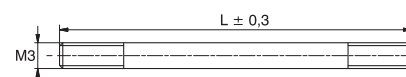

SUB . **D25** . **03** . **10**

FONCTION

D25 = 25 connexions
D37 = 37 connexions

LONGUEUR

00 = à câbler
03 = 3 m
05 = 5 m
10 = 10 m

CONNECTEUR

10 = en ligne
90 = à 90°
D25 = rallonge

S.BD

BOUCHON DIAPHRAGME

S.KT.M3.ECR

KIT ÉCROU DE FIXATION M3 (comprend 6 écrous)

S.KT.M3.TI

KIT TIRANT M3 (comprend 3 tirants)

Nombre d'emplacement

Nbre d'emplacement	2	4	6	8	10	12	14	16	18	20	22	24	26	28	30	32
L en mm	68	93	118	143	168	193	218	243	268	293	318	343	368	393	418	443

MV.11PC00.

SILENCIEUX

06 = Ø6 mm
10 = Ø10 mm

CONNECTEUR SUB-D 25

CONNECTEUR & CORRESPONDANCE

Connecteur en ligne

Connecteur à 90°

PIN	COULEURS FILS	WIRE COLOR
1	blanc	white
2	marron	brown
3	vert	green
4	jaune	yellow
5	gris	grey
6	rose	pink
7	bleu	blue
8	rouge	red
9	noir	black
10	violet	violet
11	gris/rose	grey/pink
12	rouge/bleu	red/blue
13	blanc/vert	white/green
14	marron/vert	brown/green
15	blanc/jaune	white/yellow
16	jaune/marron	yellow/brown
17	blanc/gris	white/grey
18	gris/marron	grey/brown
19	blanc/rose	white/pink
20	rose/marron	pink/brown
21	blanc/bleu	white/blue
22	marron/bleu	brown/blue
23	blanc/rouge	white/red
24	marron/rouge	brown/red
25	blanc/noir	white/black