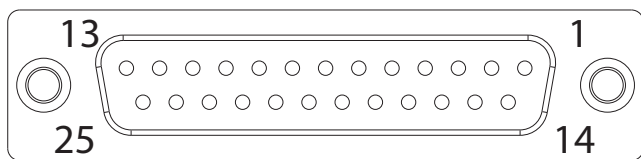

BOUCHON DIAPHRAGME

S.KT.M3.ECR

KIT ÉCROU DE FIXATION M3 (comprend 6 écrous)

S.KT.M3.TI

KIT TIRANT M3 (comprend 3 tirants)

Nombre d'emplacement

Nbre d'emplacement	2	4	6	8	10	12	14	16	18	20	22	24	26	28	30	32
L en mm	68	93	118	143	168	193	218	243	268	293	318	343	368	393	418	443

MV.11PC00.

SILENCIEUX

06 = Ø6 mm
10 = Ø10 mm

CONNECTEUR SUB-D 25

CONNECTEUR & CORRESPONDANCE

Connecteur en ligne

Connecteur à 90°

PIN	COULEURS FILS	WIRE COLOR
1	blanc	white
2	marron	brown
3	vert	green
4	jaune	yellow
5	gris	grey
6	rose	pink
7	bleu	blue
8	rouge	red
9	noir	black
10	violet	violet
11	gris/rose	grey/pink
12	rouge/bleu	red/blue
13	blanc/vert	white/green
14	marron/vert	brown/green
15	blanc/jaune	white/yellow
16	jaune/marron	yellow/brown
17	blanc/gris	white/grey
18	gris/marron	grey/brown
19	blanc/rose	white/pink
20	rose/marron	pink/brown
21	blanc/bleu	white/blue
22	marron/bleu	brown/blue
23	blanc/rouge	white/red
24	marron/rouge	brown/red
25	blanc/noir	white/black

Sous réserve de modifications.

sopra-pneumatic.com

CONNECTEUR SUB-D 37

CONNECTEUR & CORRESPONDANCE

Connecteur en ligne

Connecteur à 90°

PIN	COULEURS FILS	WIRE COLOR
1	blanc	white
2	marron	brown
3	vert	green
4	jaune	yellow
5	gris	grey
6	rose	pink
7	bleu	blue
8	rouge	red
9	noir	black
10	violet	violet
11	gris/rose	grey/pink
12	rouge/bleu	red/blue
13	blanc/vert	white/green
14	marron/vert	brown/green
15	blanc/jaune	white/yellow
16	jaune/marron	yellow/brown
17	blanc/gris	white/grey
18	gris/marron	grey/brown
19	blanc/rose	white/pink
20	rose/marron	pink/brown
21	blanc/bleu	white/blue
22	marron/bleu	brown/blue
23	blanc/rouge	white/red
24	marron/rouge	brown/red
25	blanc/noir	white/black
26	marron/noir	brown/black
27	gris/vert	gray/green
28	jaune/gris	yellow/grey
29	rose/vert	pink/green
30	jaune/rose	yellow/pink
31	vert/bleu	green/blue
32	jaune/bleu	yellow/blue
33	vert/rouge	green/red
34	jaune/rouge	yellow/red
35	vert/noir	green/black
36	jaune/noir	yellow/black
37	gris/bleu	gray/blue