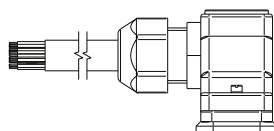

BOUCHON DIAPHRAGME

S.KT.M3.ECR

KIT ÉCROU DE FIXATION M3 (comprend 6 écrous)

S.KT.M3.TI

KIT TIRANT M3 (comprend 3 tirants)

Nombre d'emplacement

Nbre d'emplacement	2	4	6	8	10	12	14	16	18	20	22	24	26	28	30	32
L en mm	68	93	118	143	168	193	218	243	268	293	318	343	368	393	418	443

MV.11PC00.

SILENCIEUX

06 = Ø6 mm
10 = Ø10 mm

CONNECTEUR SUB-D 25

CONNECTEUR & CORRESPONDANCE

Connecteur en ligne

Connecteur à 90°

PIN	COULEURS FILS	WIRE COLOR
1	blanc	white
2	marron	brown
3	vert	green
4	jaune	yellow
5	gris	grey
6	rose	pink
7	bleu	blue
8	rouge	red
9	noir	black
10	violet	violet
11	gris/rose	grey/pink
12	rouge/bleu	red/blue
13	blanc/vert	white/green
14	marron/vert	brown/green
15	blanc/jaune	white/yellow
16	jaune/marron	yellow/brown
17	blanc/gris	white/grey
18	gris/marron	grey/brown
19	blanc/rose	white/pink
20	rose/marron	pink/brown
21	blanc/bleu	white/blue
22	marron/bleu	brown/blue
23	blanc/rouge	white/red
24	marron/rouge	brown/red
25	blanc/noir	white/black

Sous réserve de modifications.

sopra-pneumatic.com

CONNECTEUR SUB-D 37

CONNECTEUR & CORRESPONDANCE

Connecteur en ligne

Connecteur à 90°

PIN	COULEURS FILS	WIRE COLOR
1	blanc	white
2	marron	brown
3	vert	green
4	jaune	yellow
5	gris	grey
6	rose	pink
7	bleu	blue
8	rouge	red
9	noir	black
10	violet	violet
11	gris/rose	grey/pink
12	rouge/bleu	red/blue
13	blanc/vert	white/green
14	marron/vert	brown/green
15	blanc/jaune	white/yellow
16	jaune/marron	yellow/brown
17	blanc/gris	white/grey
18	gris/marron	grey/brown
19	blanc/rose	white/pink
20	rose/marron	pink/brown
21	blanc/bleu	white/blue
22	marron/bleu	brown/blue
23	blanc/rouge	white/red
24	marron/rouge	brown/red
25	blanc/noir	white/black
26	marron/noir	brown/black
27	gris/vert	gray/green
28	jaune/gris	yellow/grey
29	rose/vert	pink/green
30	jaune/rose	yellow/pink
31	vert/bleu	green/blue
32	jaune/bleu	yellow/blue
33	vert/rouge	green/red
34	jaune/rouge	yellow/red
35	vert/noir	green/black
36	jaune/noir	yellow/black
37	gris/bleu	gray/blue