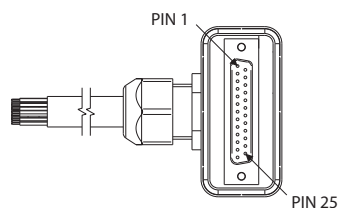

BOUCHON DIAPHRAGME

S.KT.M3.ECR

KIT ÉCROU DE FIXATION M3 (comprend 6 écrous)

S.KT.M3.TI

KIT TIRANT M3 (comprend 3 tirants)

Nombre d'emplacement

Nbre d'emplacement	2	4	6	8	10	12	14	16	18	20	22	24	26	28	30	32
L en mm	68	93	118	143	168	193	218	243	268	293	318	343	368	393	418	443

MV.11PC00.

SILENCIEUX

06 = Ø6 mm
10 = Ø10 mm

CONNECTEUR SUB-D 25

CONNECTEUR & CORRESPONDANCE

Connecteur en ligne

Connecteur à 90°

PIN	COULEURS FILS	WIRE COLOR
1	blanc	white
2	marron	brown
3	vert	green
4	jaune	yellow
5	gris	grey
6	rose	pink
7	bleu	blue
8	rouge	red
9	noir	black
10	violet	violet
11	gris/rose	grey/pink
12	rouge/bleu	red/blue
13	blanc/vert	white/green
14	marron/vert	brown/green
15	blanc/jaune	white/yellow
16	jaune/marron	yellow/brown
17	blanc/gris	white/grey
18	gris/marron	grey/brown
19	blanc/rose	white/pink
20	rose/marron	pink/brown
21	blanc/bleu	white/blue
22	marron/bleu	brown/blue
23	blanc/rouge	white/red
24	marron/rouge	brown/red
25	blanc/noir	white/black

Sous réserve de modifications.

sopra-pneumatic.com

CONNECTEUR SUB-D 37

CONNECTEUR & CORRESPONDANCE

Connecteur en ligne

Connecteur à 90°

PIN	COULEURS FILS	WIRE COLOR
1	blanc	white
2	marron	brown
3	vert	green
4	jaune	yellow
5	gris	grey
6	rose	pink
7	bleu	blue
8	rouge	red
9	noir	black
10	violet	violet
11	gris/rose	grey/pink
12	rouge/bleu	red/blue
13	blanc/vert	white/green
14	marron/vert	brown/green
15	blanc/jaune	white/yellow
16	jaune/marron	yellow/brown
17	blanc/gris	white/grey
18	gris/marron	grey/brown
19	blanc/rose	white/pink
20	rose/marron	pink/brown
21	blanc/bleu	white/blue
22	marron/bleu	brown/blue
23	blanc/rouge	white/red
24	marron/rouge	brown/red
25	blanc/noir	white/black
26	marron/noir	brown/black
27	gris/vert	gray/green
28	jaune/gris	yellow/grey
29	rose/vert	pink/green
30	jaune/rose	yellow/pink
31	vert/bleu	green/blue
32	jaune/bleu	yellow/blue
33	vert/rouge	green/red
34	jaune/rouge	yellow/red
35	vert/noir	green/black
36	jaune/noir	yellow/black
37	gris/bleu	gray/blue