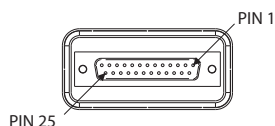

BOUCHON DIAPHRAGME

S.KT.M3.ECR

KIT ÉCROU DE FIXATION M3 (comprend 6 écrous)

S.KT.M3.TI

KIT TIRANT M3 (comprend 3 tirants)

Nombre d'emplacement

Nbre d'emplacement	2	4	6	8	10	12	14	16	18	20	22	24	26	28	30	32
L en mm	68	93	118	143	168	193	218	243	268	293	318	343	368	393	418	443

MV.11PC00.

SILENCIEUX

06 = Ø6 mm
10 = Ø10 mm

CONNECTEUR SUB-D 25

CONNECTEUR & CORRESPONDANCE

Connecteur en ligne

Connecteur à 90°

PIN	COULEURS FILS	WIRE COLOR
1	blanc	white
2	marron	brown
3	vert	green
4	jaune	yellow
5	gris	grey
6	rose	pink
7	bleu	blue
8	rouge	red
9	noir	black
10	violet	violet
11	gris/rose	grey/pink
12	rouge/bleu	red/blue
13	blanc/vert	white/green
14	marron/vert	brown/green
15	blanc/jaune	white/yellow
16	jaune/marron	yellow/brown
17	blanc/gris	white/grey
18	gris/marron	grey/brown
19	blanc/rose	white/pink
20	rose/marron	pink/brown
21	blanc/bleu	white/blue
22	marron/bleu	brown/blue
23	blanc/rouge	white/red
24	marron/rouge	brown/red
25	blanc/noir	white/black

Sous réserve de modifications.

sopra-pneumatic.com

CONNECTEUR SUB-D 37

CONNECTEUR & CORRESPONDANCE

Connecteur en ligne

Connecteur à 90°

PIN	COULEURS FILS	WIRE COLOR
1	blanc	white
2	marron	brown
3	vert	green
4	jaune	yellow
5	gris	grey
6	rose	pink
7	bleu	blue
8	rouge	red
9	noir	black
10	violet	violet
11	gris/rose	grey/pink
12	rouge/bleu	red/blue
13	blanc/vert	white/green
14	marron/vert	brown/green
15	blanc/jaune	white/yellow
16	jaune/marron	yellow/brown
17	blanc/gris	white/grey
18	gris/marron	grey/brown
19	blanc/rose	white/pink
20	rose/marron	pink/brown
21	blanc/bleu	white/blue
22	marron/bleu	brown/blue
23	blanc/rouge	white/red
24	marron/rouge	brown/red
25	blanc/noir	white/black
26	marron/noir	brown/black
27	gris/vert	gray/green
28	jaune/gris	yellow/grey
29	rose/vert	pink/green
30	jaune/rose	yellow/pink
31	vert/bleu	green/blue
32	jaune/bleu	yellow/blue
33	vert/rouge	green/red
34	jaune/rouge	yellow/red
35	vert/noir	green/black
36	jaune/noir	yellow/black
37	gris/bleu	gray/blue