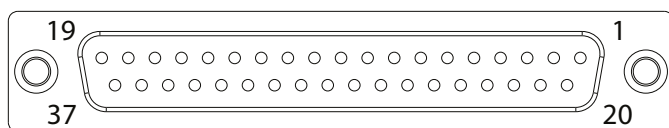

BOUCHON DIAPHRAGME

S.KT.M3.ECR

KIT ÉCROU DE FIXATION M3 (comprend 6 écrous)

S.KT.M3.TI

KIT TIRANT M3 (comprend 3 tirants)

Nombre d'emplacement

Nbre d'emplacement	2	4	6	8	10	12	14	16	18	20	22	24	26	28	30	32
L en mm	68	93	118	143	168	193	218	243	268	293	318	343	368	393	418	443

MV.11PC00.

SILENCIEUX

06 = Ø6 mm
10 = Ø10 mm

CONNECTEUR SUB-D 25

CONNECTEUR & CORRESPONDANCE

Connecteur en ligne

Connecteur à 90°

PIN	COULEURS FILS	WIRE COLOR
1	blanc	white
2	marron	brown
3	vert	green
4	jaune	yellow
5	gris	grey
6	rose	pink
7	bleu	blue
8	rouge	red
9	noir	black
10	violet	violet
11	gris/rose	grey/pink
12	rouge/bleu	red/blue
13	blanc/vert	white/green
14	marron/vert	brown/green
15	blanc/jaune	white/yellow
16	jaune/marron	yellow/brown
17	blanc/gris	white/grey
18	gris/marron	grey/brown
19	blanc/rose	white/pink
20	rose/marron	pink/brown
21	blanc/bleu	white/blue
22	marron/bleu	brown/blue
23	blanc/rouge	white/red
24	marron/rouge	brown/red
25	blanc/noir	white/black

Sous réserve de modifications.

sopra-pneumatic.com

CONNECTEUR SUB-D 37

CONNECTEUR & CORRESPONDANCE

Connecteur en ligne

Connecteur à 90°

PIN	COULEURS FILS	WIRE COLOR
1	blanc	white
2	marron	brown
3	vert	green
4	jaune	yellow
5	gris	grey
6	rose	pink
7	bleu	blue
8	rouge	red
9	noir	black
10	violet	violet
11	gris/rose	grey/pink
12	rouge/bleu	red/blue
13	blanc/vert	white/green
14	marron/vert	brown/green
15	blanc/jaune	white/yellow
16	jaune/marron	yellow/brown
17	blanc/gris	white/grey
18	gris/marron	grey/brown
19	blanc/rose	white/pink
20	rose/marron	pink/brown
21	blanc/bleu	white/blue
22	marron/bleu	brown/blue
23	blanc/rouge	white/red
24	marron/rouge	brown/red
25	blanc/noir	white/black
26	marron/noir	brown/black
27	gris/vert	gray/green
28	jaune/gris	yellow/grey
29	rose/vert	pink/green
30	jaune/rose	yellow/pink
31	vert/bleu	green/blue
32	jaune/bleu	yellow/blue
33	vert/rouge	green/red
34	jaune/rouge	yellow/red
35	vert/noir	green/black
36	jaune/noir	yellow/black
37	gris/bleu	gray/blue