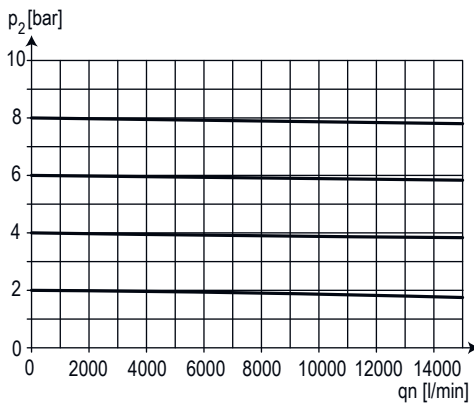

Série modulaire FUTURA | Vanne 3/2 manuelle cadenassable - Taille 1

Courbes de débit

Accessoires 2