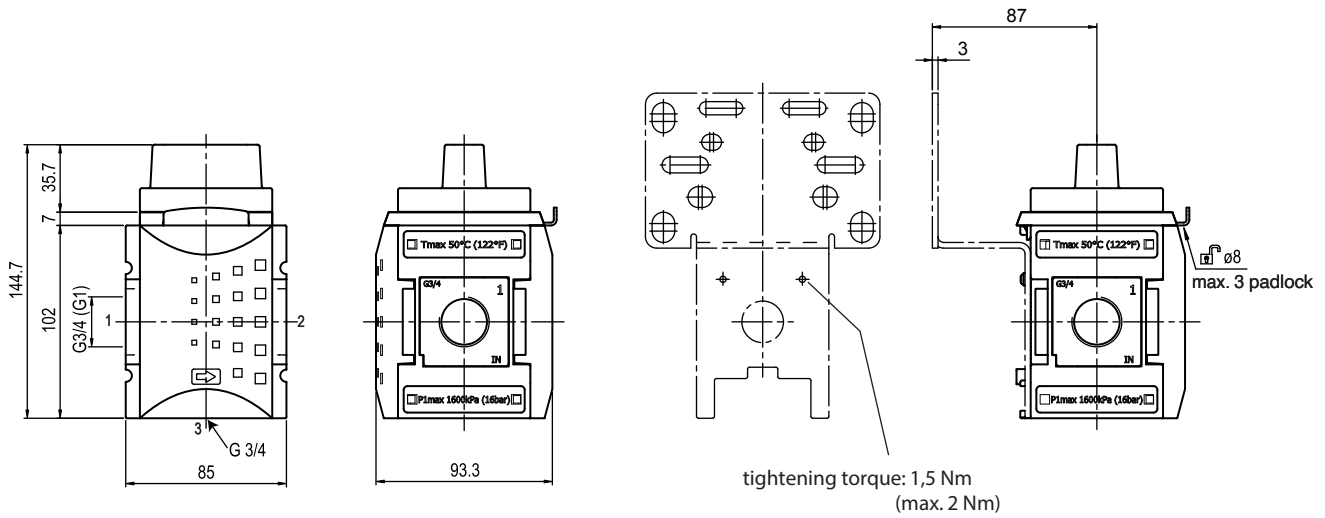

Série modulaire FUTURA | Vanne 3/2 manuelle cadenassable - Taille 1

Courbes de débit

Accessoires 2